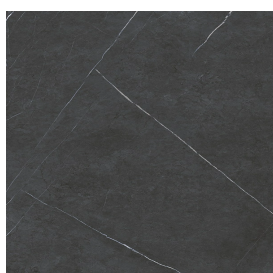

SCHEDA DI CONFIGURAZIONE

Cod. art.:

620810000016

Fly Air

Washbasin 90 Wood

Rivestimento del
prodotto

Metropolis Imperial
Black Naturale

I colori e le altre caratteristiche estetiche delle piastrelle presenti nelle illustrazioni presenti sul sito sono puramente indicativi. Guarda sempre i campioni di persona prima dell'acquisto.