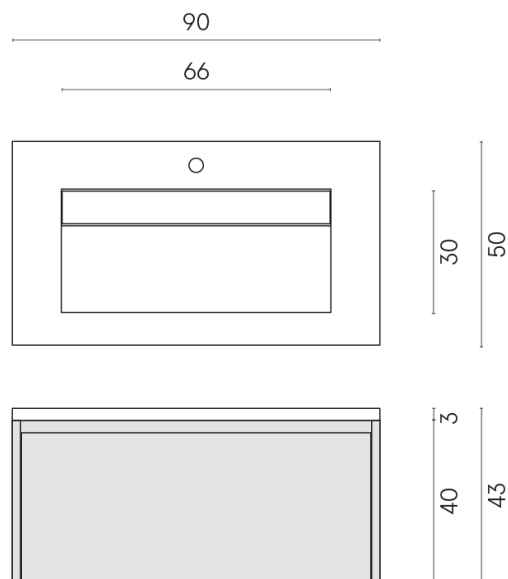

SCHEDA DI CONFIGURAZIONE

Cod. art.: 620810000016

Fly Air

Washbasin 90 Wood

Rivestimento del prodotto
Metropolis Desert
Beige Naturale

I colori e le altre caratteristiche estetiche delle piastrelle presenti nelle illustrazioni presenti sul sito sono puramente indicativi. Guarda sempre i campioni di persona prima dell'acquisto.