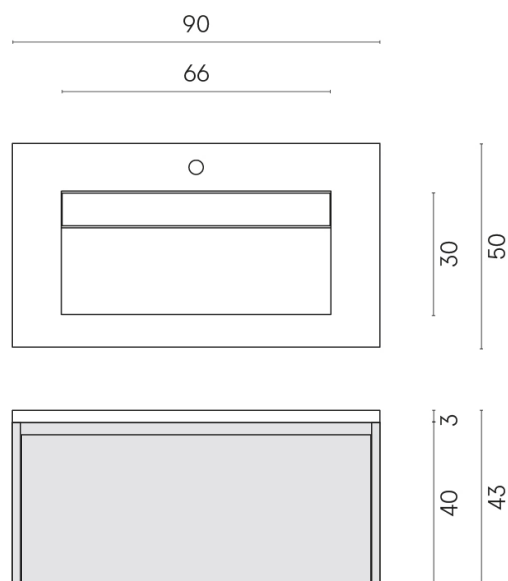

SCHEDA DI CONFIGURAZIONE

Cod. art.: 620810000016

Fly Air

Washbasin 90 Wood

Rivestimento del
prodotto

Charme Deluxe
Cream River Naturale

I colori e le altre caratteristiche estetiche delle piastrelle presenti nelle illustrazioni presenti sul sito sono puramente indicativi. Guarda sempre i campioni di persona prima dell'acquisto.