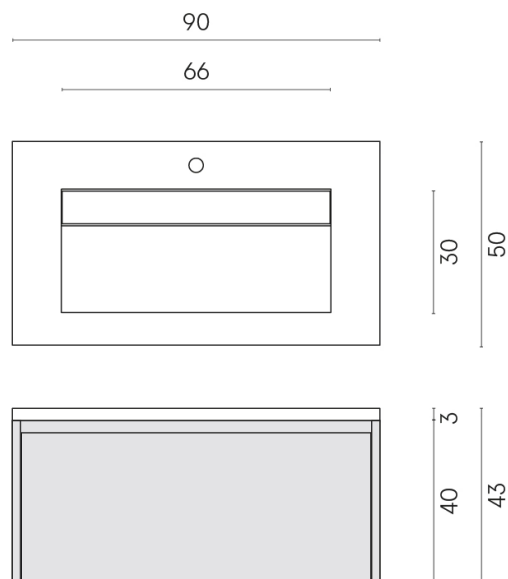

SCHEDA DI CONFIGURAZIONE

Cod. art.: 620810000016

Fly Air

Washbasin 90 Wood

Rivestimento del prodotto

Charme Deluxe
Invisible White
Naturale

I colori e le altre caratteristiche estetiche delle piastrelle presenti nelle illustrazioni presenti sul sito sono puramente indicativi. Guarda sempre i campioni di persona prima dell'acquisto.