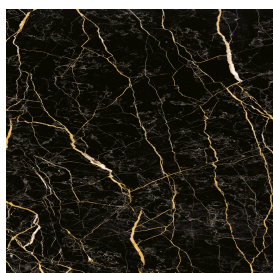

SCHEDA DI CONFIGURAZIONE

Cod. art.: 620810000016

Fly Air

Washbasin 90 Wood

Rivestimento del
prodotto

Charme Extra Laurent
Naturale

I colori e le altre caratteristiche estetiche delle piastrelle presenti nelle illustrazioni presenti sul sito sono puramente indicativi. Guarda sempre i campioni di persona prima dell'acquisto.