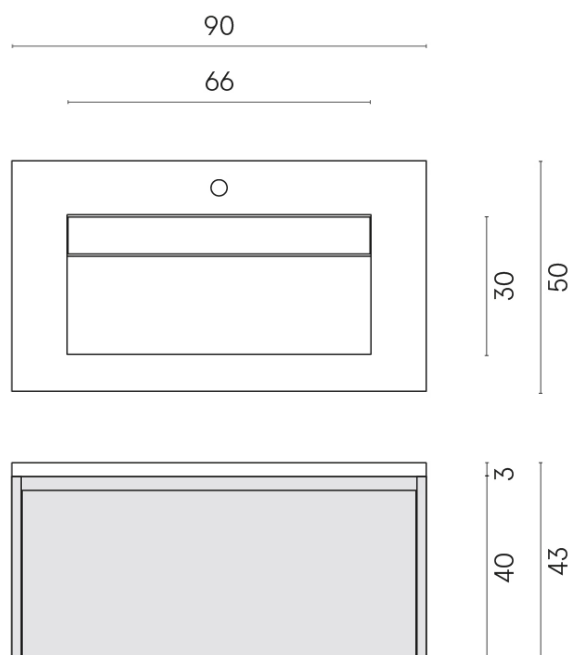

SCHEDA DI CONFIGURAZIONE

Cod. art.: 620810000021

Fly Air

Washbasin 90 White

Rivestimento del
prodotto

Materia Carbonio
Cerato

I colori e le altre caratteristiche estetiche delle piastrelle presenti nelle illustrazioni presenti sul sito sono puramente indicativi. Guarda sempre i campioni di persona prima dell'acquisto.