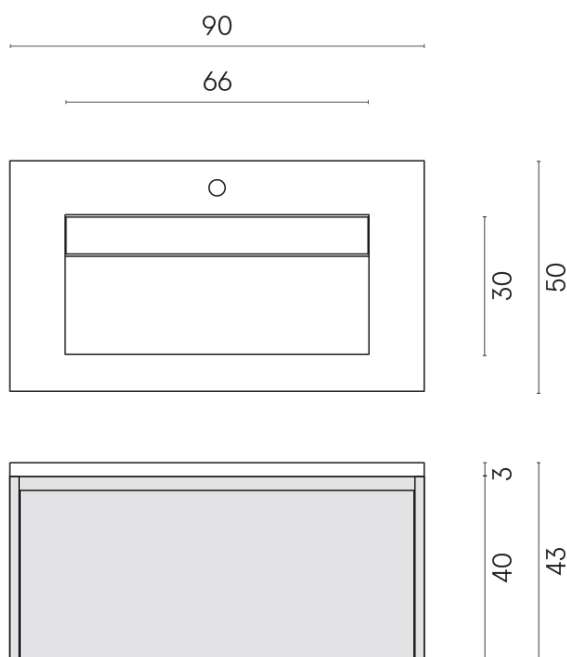

SCHEDA DI CONFIGURAZIONE

Cod. art.: 620810000021

Fly Air

Washbasin 90 White

Rivestimento del
prodotto

Materia Helio Cerato

I colori e le altre caratteristiche estetiche delle piastrelle presenti nelle illustrazioni presenti sul sito sono puramente indicativi. Guarda sempre i campioni di persona prima dell'acquisto.