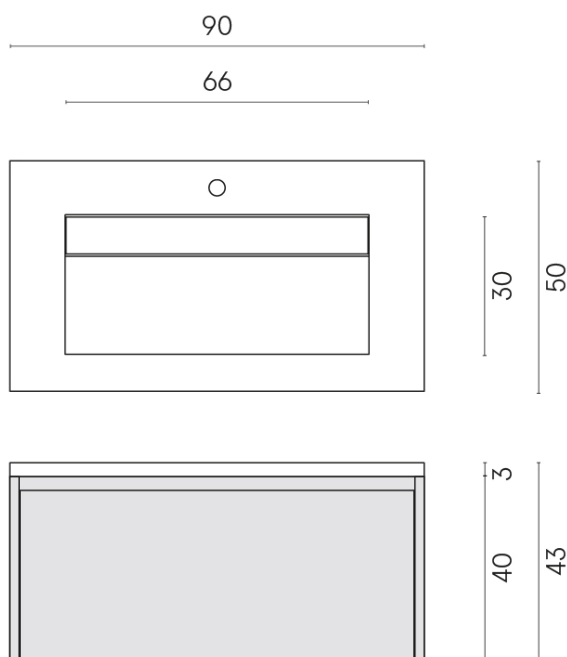

SCHEDA DI CONFIGURAZIONE

Cod. art.: 620810000021

Fly Air

Washbasin 90 White

Rivestimento del
prodotto

Avantgarde Calacatta
Warm Cerato

I colori e le altre caratteristiche estetiche delle piastrelle presenti nelle illustrazioni presenti sul sito sono puramente indicativi. Guarda sempre i campioni di persona prima dell'acquisto.