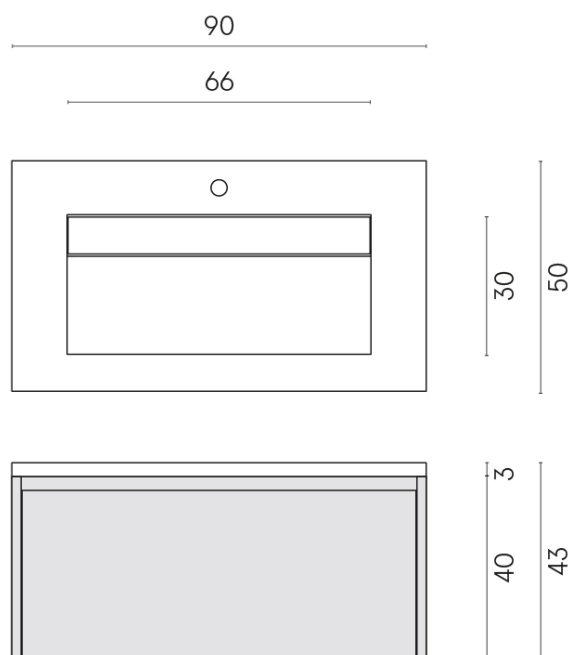

SCHEDA DI CONFIGURAZIONE

Cod. art.: 620810000021

Fly Air

Washbasin 90 White

Rivestimento del
prodotto

Avantgarde Exclusive
Green Cerato

I colori e le altre caratteristiche estetiche delle piastrelle presenti nelle illustrazioni presenti sul sito sono puramente indicativi. Guarda sempre i campioni di persona prima dell'acquisto.