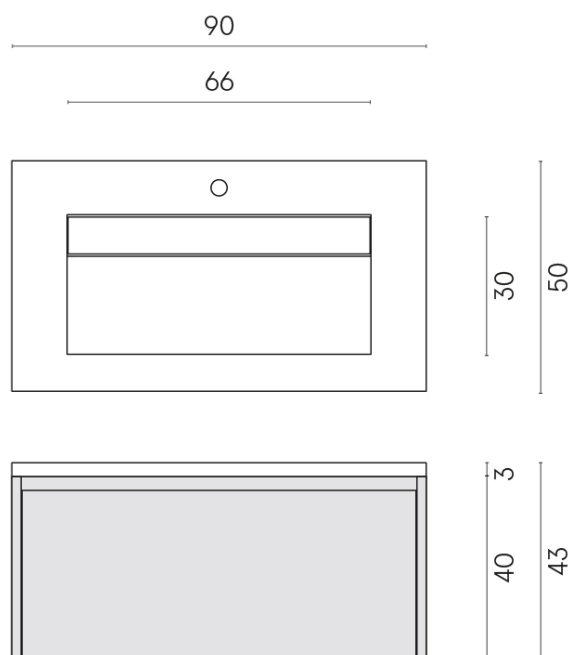

SCHEDA DI CONFIGURAZIONE

Cod. art.: 620810000021

Fly Air

Washbasin 90 White

Rivestimento del
prodotto

Avantgarde Dust
Naturale

I colori e le altre caratteristiche estetiche delle piastrelle presenti nelle illustrazioni presenti sul sito sono puramente indicativi. Guarda sempre i campioni di persona prima dell'acquisto.