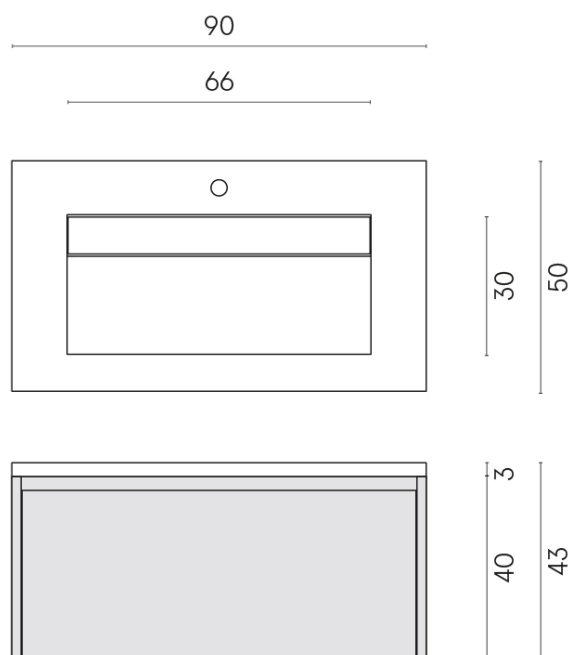

SCHEDA DI CONFIGURAZIONE

Cod. art.: 620810000021

Fly Air

Washbasin 90 White

Rivestimento del
prodotto

Avantgarde Iron
Naturale

I colori e le altre caratteristiche estetiche delle piastrelle presenti nelle illustrazioni presenti sul sito sono puramente indicativi. Guarda sempre i campioni di persona prima dell'acquisto.