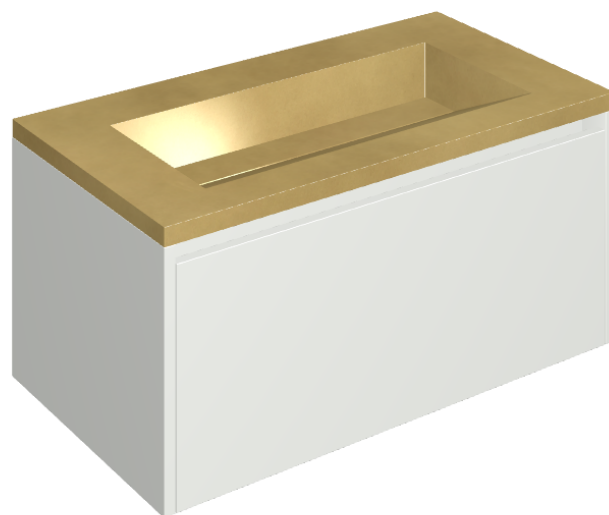

SCHEDA DI CONFIGURAZIONE

Cod. art.: 620810000021

Fly Air

Washbasin 90 White

Rivestimento del
prodotto

Continuum Brass
Gold Lappato

I colori e le altre caratteristiche estetiche delle piastrelle presenti nelle illustrazioni presenti sul sito sono puramente indicativi. Guarda sempre i campioni di persona prima dell'acquisto.