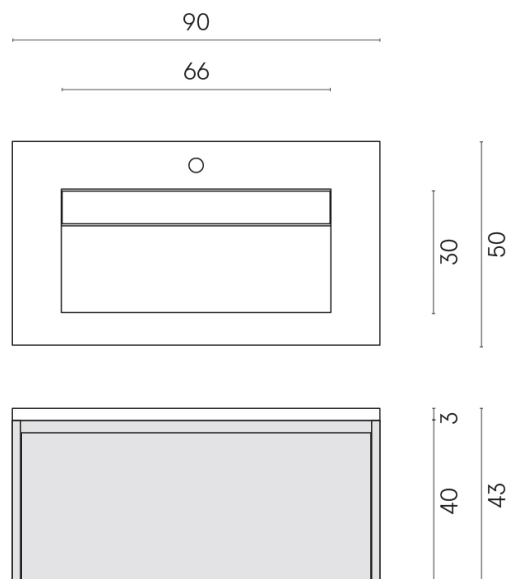

SCHEDA DI CONFIGURAZIONE

Cod. art.: 620810000021

Fly Air

Washbasin 90 White

Rivestimento del
prodotto

Continuum Brass
Gold Lappato

I colori e le altre caratteristiche estetiche delle piastrelle presenti nelle illustrazioni presenti sul sito sono puramente indicativi. Guarda sempre i campioni di persona prima dell'acquisto.