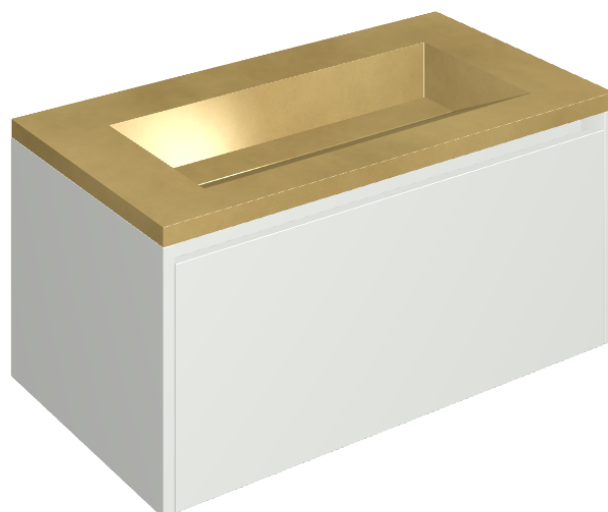

## Washbasin 90 White

Rivestimento del  
prodotto

Continuum Brass  
Gold Lappato

I colori e le altre caratteristiche estetiche delle piastrelle presenti nelle illustrazioni presenti sul sito sono puramente indicativi. Guarda sempre i campioni di persona prima dell'acquisto.