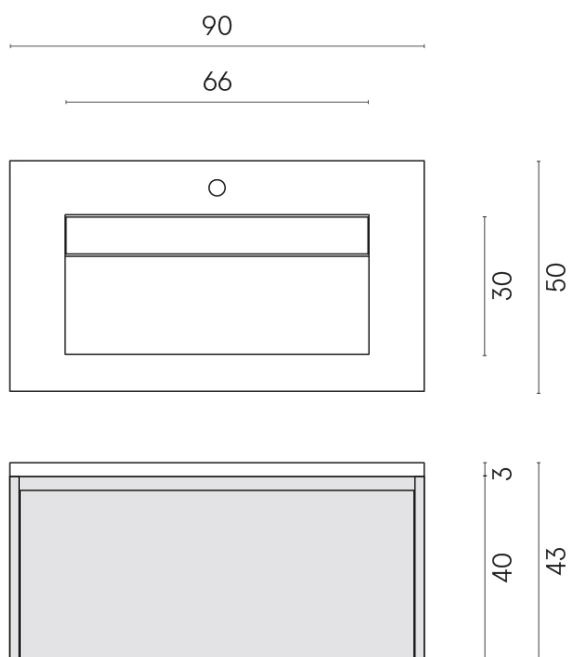

SCHEDA DI CONFIGURAZIONE

Cod. art.:

620810000021

Fly Air

Washbasin 90 White

Rivestimento del
prodotto

Metropolis Absolut
Silver Naturale

I colori e le altre caratteristiche estetiche delle piastrelle presenti nelle illustrazioni presenti sul sito sono puramente indicativi. Guarda sempre i campioni di persona prima dell'acquisto.