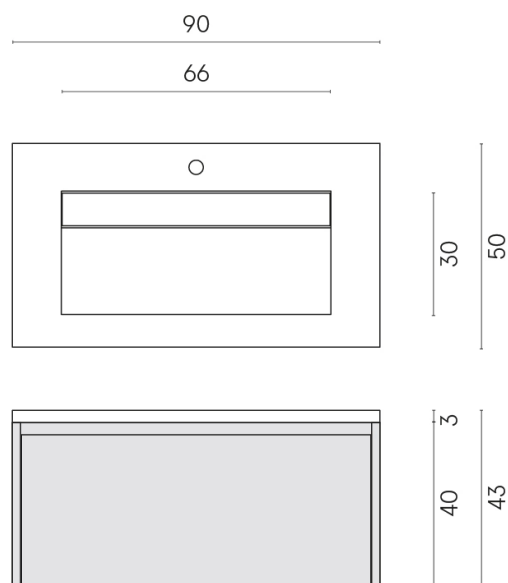

SCHEDA DI CONFIGURAZIONE

Cod. art.:

620810000021

Fly Air

Washbasin 90 White

Rivestimento del prodotto

Charme Advance
Crema Delicato
Naturale

I colori e le altre caratteristiche estetiche delle piastrelle presenti nelle illustrazioni presenti sul sito sono puramente indicativi. Guarda sempre i campioni di persona prima dell'acquisto.

Trova il punto vendita autorizzato più vicino:

<https://krym.italonceramica.ru/ru/home/dealer/>