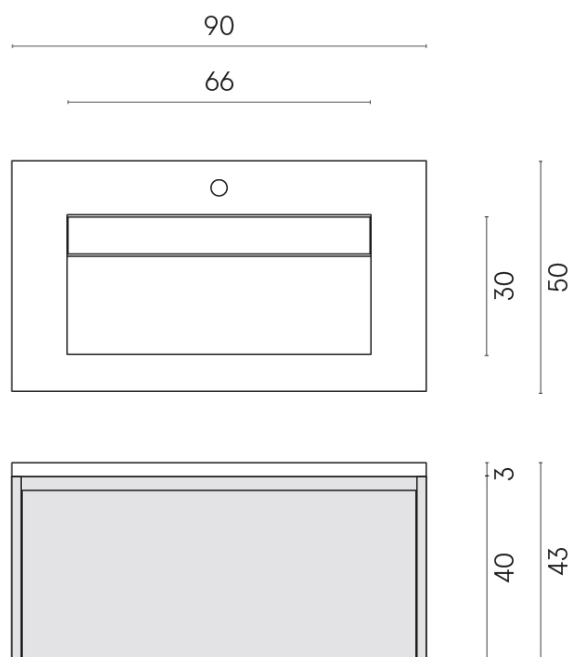

SCHEDA DI CONFIGURAZIONE

Cod. art.: 620810000021

Fly Air

Washbasin 90 White

Rivestimento del prodotto

Charme Advance
Platinum White
Naturale

I colori e le altre caratteristiche estetiche delle piastrelle presenti nelle illustrazioni presenti sul sito sono puramente indicativi. Guarda sempre i campioni di persona prima dell'acquisto.