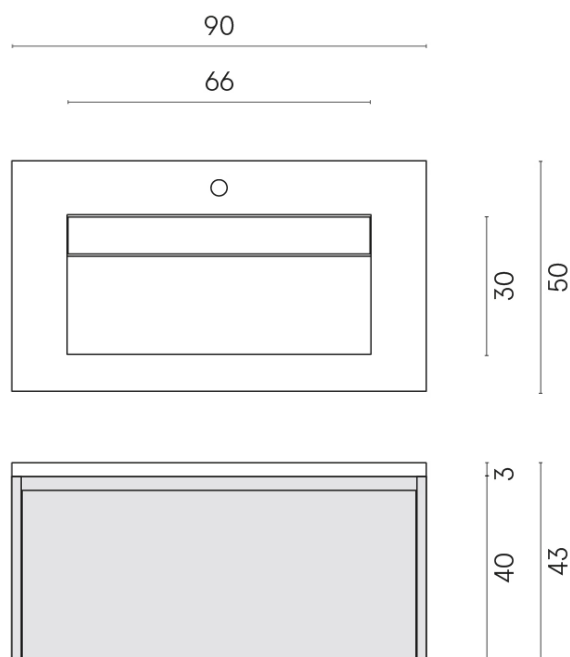

SCHEDA DI CONFIGURAZIONE

Cod. art.: 620810000021

Fly Air

Washbasin 90 White

Rivestimento del
prodotto

Charme Deluxe Grigio
Orobico Naturale

I colori e le altre caratteristiche estetiche delle piastrelle presenti nelle illustrazioni presenti sul sito sono puramente indicativi. Guarda sempre i campioni di persona prima dell'acquisto.