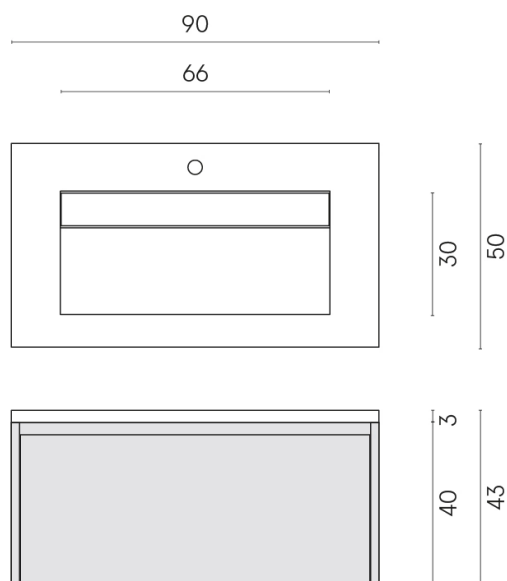

SCHEDA DI CONFIGURAZIONE

Cod. art.:

620810000021

Fly Air

Washbasin 90 White

Rivestimento del
prodotto

Charme Deluxe
Invisible White
Naturale

I colori e le altre caratteristiche estetiche delle piastrelle presenti nelle illustrazioni presenti sul sito sono puramente indicativi. Guarda sempre i campioni di persona prima dell'acquisto.

**Trova il punto vendita
autorizzato più vicino:**

<https://krym.italonceramica.ru/ru/home/dealer/>