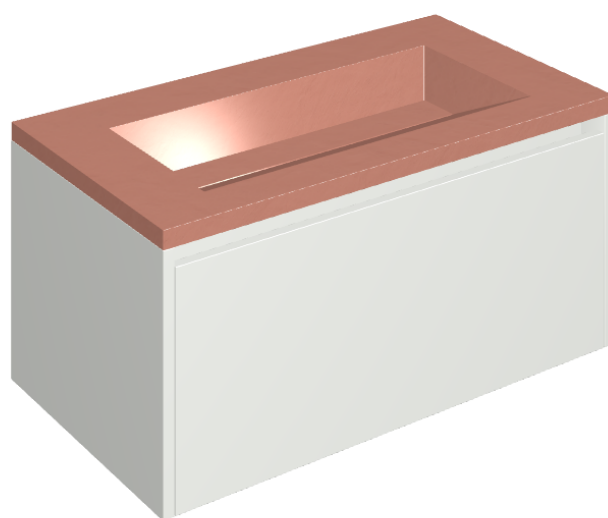

SCHEDA DI CONFIGURAZIONE

Cod. art.: 620810000021

Fly Air

Washbasin 90 White

Rivestimento del
prodotto

Surface Scarlet
Cerato

I colori e le altre caratteristiche estetiche delle piastrelle presenti nelle illustrazioni presenti sul sito sono puramente indicativi. Guarda sempre i campioni di persona prima dell'acquisto.