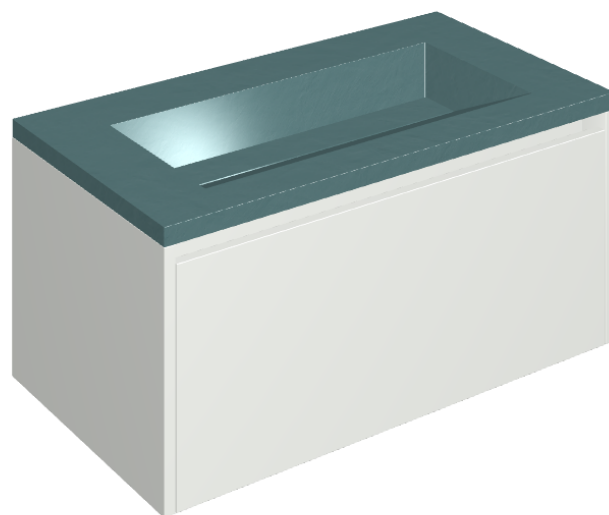

## Washbasin 90 White

Rivestimento del  
prodotto

Surface Ocean  
Cerato

I colori e le altre caratteristiche estetiche delle piastrelle presenti nelle illustrazioni presenti sul sito sono puramente indicativi. Guarda sempre i campioni di persona prima dell'acquisto.