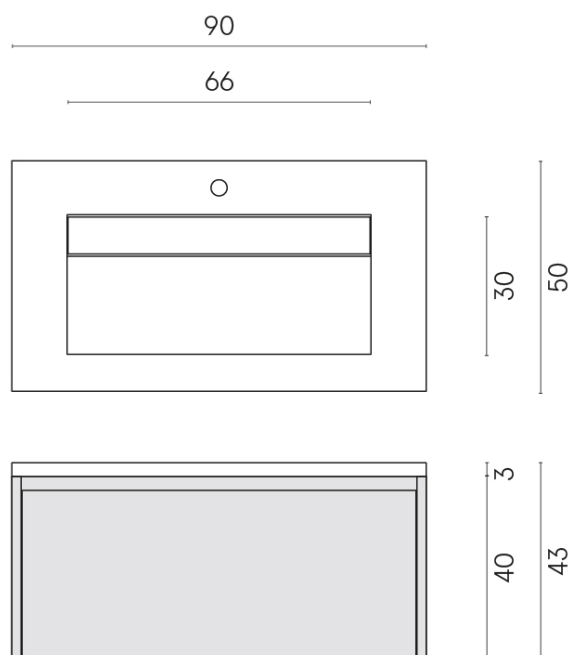

SCHEDA DI CONFIGURAZIONE

Cod. art.:

620810000021

Fly Air

Washbasin 90 White

Rivestimento del
prodotto

Genesis Mercury
Brown Naturale

I colori e le altre caratteristiche estetiche delle piastrelle presenti nelle illustrazioni presenti sul sito sono puramente indicativi. Guarda sempre i campioni di persona prima dell'acquisto.