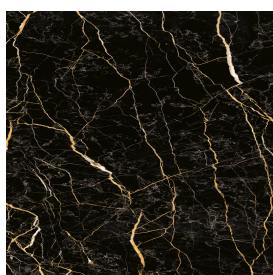

SCHEDA DI CONFIGURAZIONE

Cod. art.:

620810000021

Fly Air

Washbasin 90 White

Rivestimento del
prodotto

Charme Extra Laurent
Naturale

I colori e le altre caratteristiche estetiche delle piastrelle presenti nelle illustrazioni presenti sul sito sono puramente indicativi. Guarda sempre i campioni di persona prima dell'acquisto.