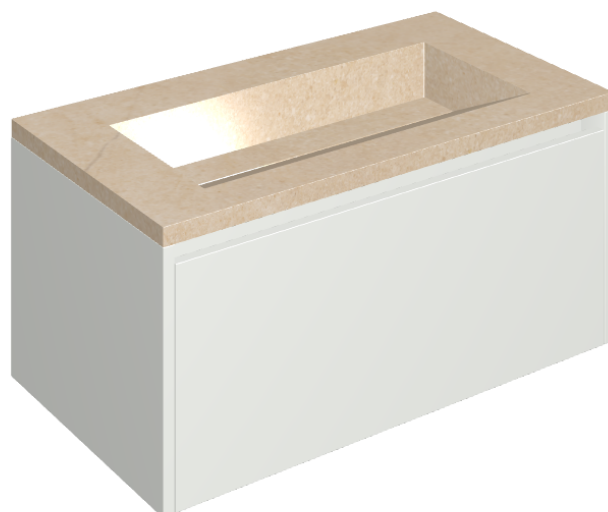

SCHEDA DI CONFIGURAZIONE

Cod. art.:

620810000021

Fly Air

Washbasin 90 White

Rivestimento del
prodotto

Contempora Flare
Cerato

I colori e le altre caratteristiche estetiche delle piastrelle presenti nelle illustrazioni presenti sul sito sono puramente indicativi. Guarda sempre i campioni di persona prima dell'acquisto.