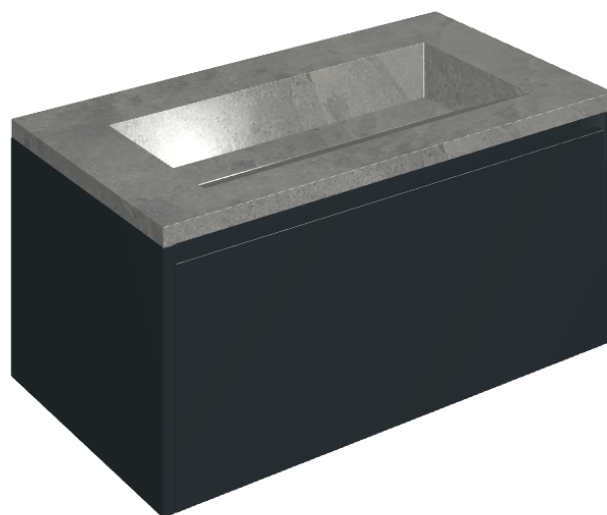

SCHEDA DI CONFIGURAZIONE

Cod. art.: 620810000025

Fly Air

Washbasin 90 Black

Rivestimento del
prodotto

Materia Carbonio
Cerato

I colori e le altre caratteristiche estetiche delle piastrelle presenti nelle illustrazioni presenti sul sito sono puramente indicativi. Guarda sempre i campioni di persona prima dell'acquisto.