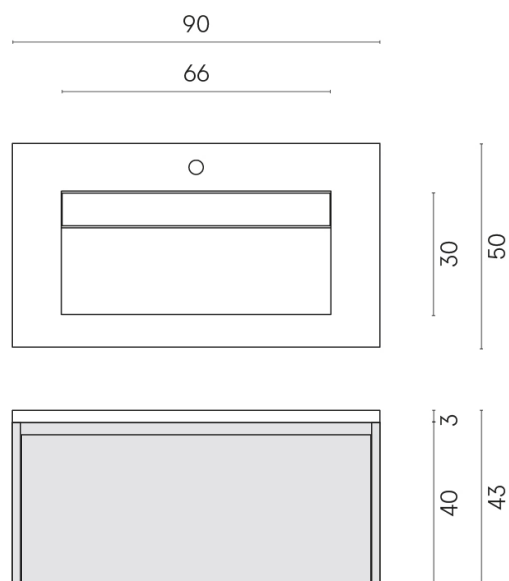

SCHEDA DI CONFIGURAZIONE

Cod. art.:

620810000025

Fly Air

Washbasin 90 Black

Rivestimento del
prodotto

Stellaris Tuscania
Grey Naturale

I colori e le altre caratteristiche estetiche delle piastrelle presenti nelle illustrazioni presenti sul sito sono puramente indicativi. Guarda sempre i campioni di persona prima dell'acquisto.