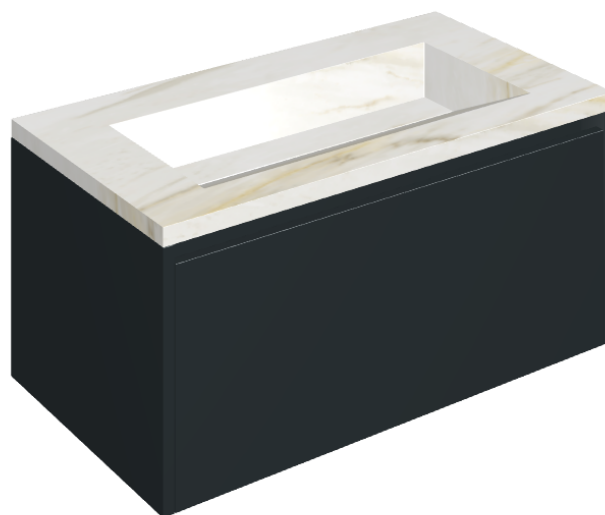

SCHEDA DI CONFIGURAZIONE

Cod. art.: 620810000025

Fly Air

Washbasin 90 Black

Rivestimento del
prodotto

Stellaris Carrara Ivory
Naturale

I colori e le altre caratteristiche estetiche delle piastrelle presenti nelle illustrazioni presenti sul sito sono puramente indicativi. Guarda sempre i campioni di persona prima dell'acquisto.