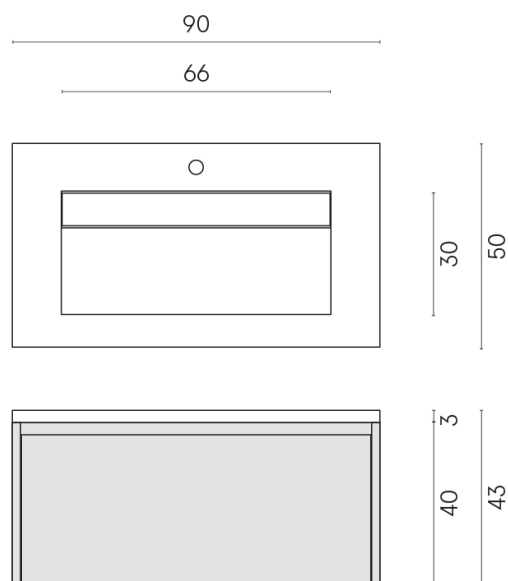

SCHEDA DI CONFIGURAZIONE

Cod. art.: 620810000025

Fly Air

Washbasin 90 Black

Rivestimento del
prodotto

Stellaris Carrara Ivory
Naturale

I colori e le altre caratteristiche estetiche delle piastrelle presenti nelle illustrazioni presenti sul sito sono puramente indicativi. Guarda sempre i campioni di persona prima dell'acquisto.