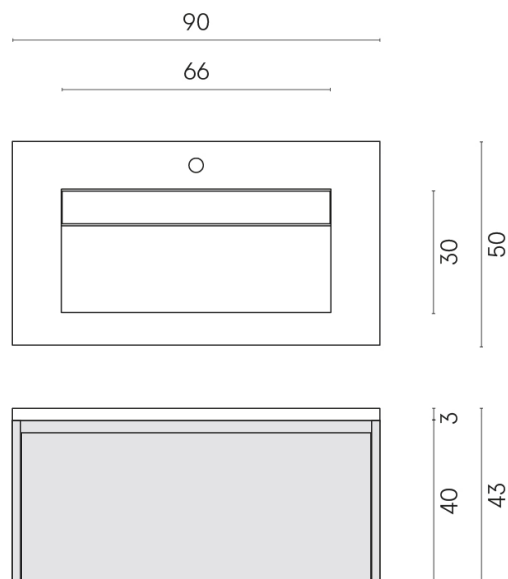

SCHEDA DI CONFIGURAZIONE

Cod. art.: 620810000025

Fly Air

Washbasin 90 Black

Rivestimento del
prodotto
Metropolis Arcadia
Brown Naturale

I colori e le altre caratteristiche estetiche delle piastrelle presenti nelle illustrazioni presenti sul sito sono puramente indicativi. Guarda sempre i campioni di persona prima dell'acquisto.