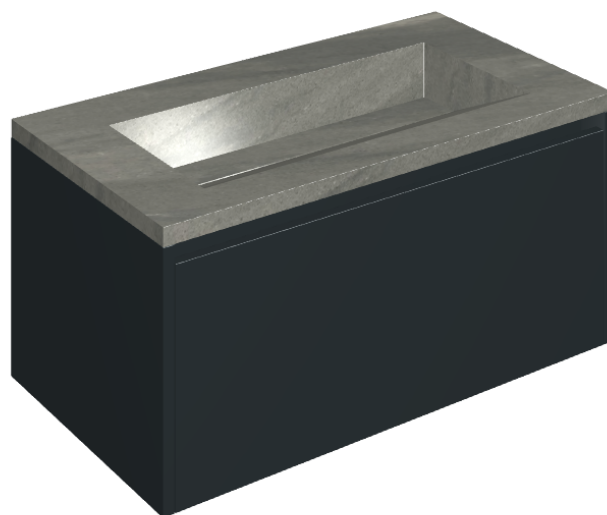

SCHEDA DI CONFIGURAZIONE

Cod. art.:

620810000025

Fly Air

Washbasin 90 Black

Rivestimento del
prodotto

Metropolis Graphite
Dark Naturale

I colori e le altre caratteristiche estetiche delle piastrelle presenti nelle illustrazioni presenti sul sito sono puramente indicativi. Guarda sempre i campioni di persona prima dell'acquisto.