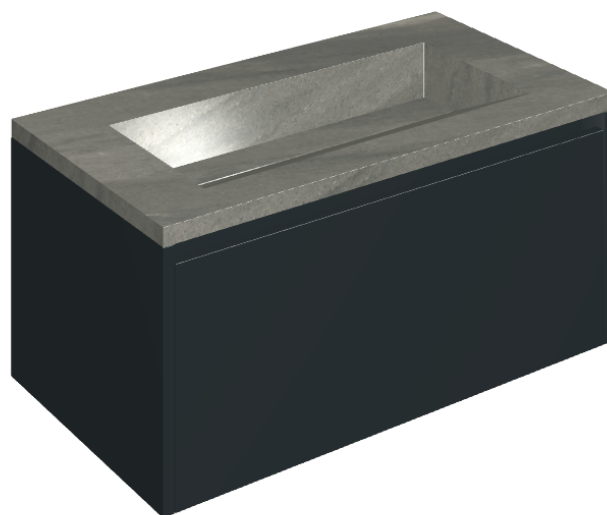

## Washbasin 90 Black

Rivestimento del  
prodotto

Metropolis Graphite  
Dark Naturale

I colori e le altre caratteristiche estetiche delle piastrelle presenti nelle illustrazioni presenti sul sito sono puramente indicativi. Guarda sempre i campioni di persona prima dell'acquisto.