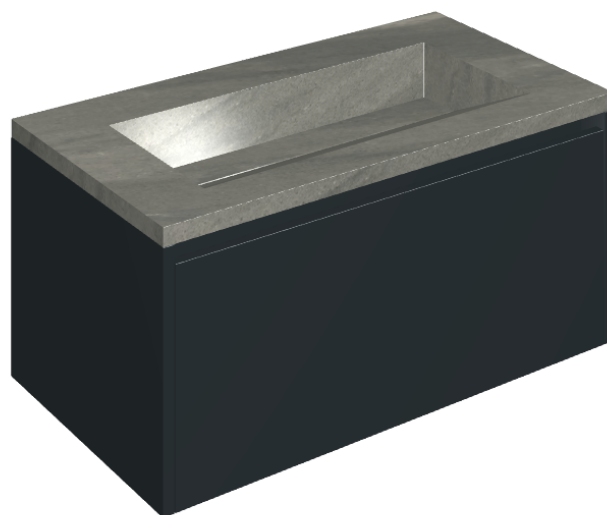

SCHEDA DI CONFIGURAZIONE

Cod. art.: 620810000025

Fly Air

Washbasin 90 Black

Rivestimento del
prodotto

Metropolis Graphite
Dark Naturale

I colori e le altre caratteristiche estetiche delle piastrelle presenti nelle illustrazioni presenti sul sito sono puramente indicativi. Guarda sempre i campioni di persona prima dell'acquisto.