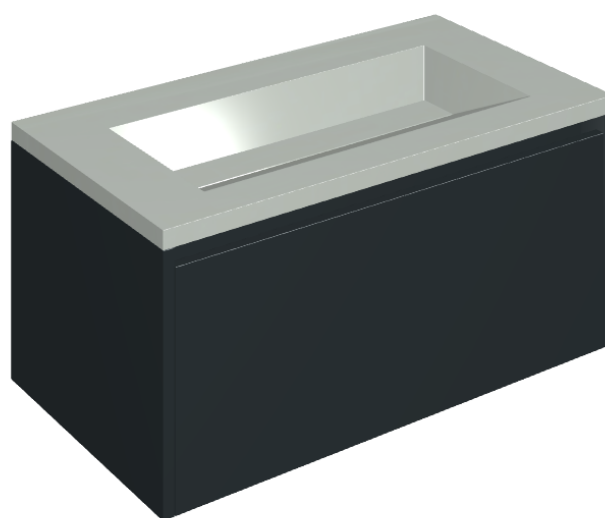

SCHEDA DI CONFIGURAZIONE

Cod. art.: 620810000025

Fly Air

Washbasin 90 Black

Rivestimento del
prodotto

Metropolis Glass Sky
Lux

I colori e le altre caratteristiche estetiche delle piastrelle presenti nelle illustrazioni presenti sul sito sono puramente indicativi. Guarda sempre i campioni di persona prima dell'acquisto.