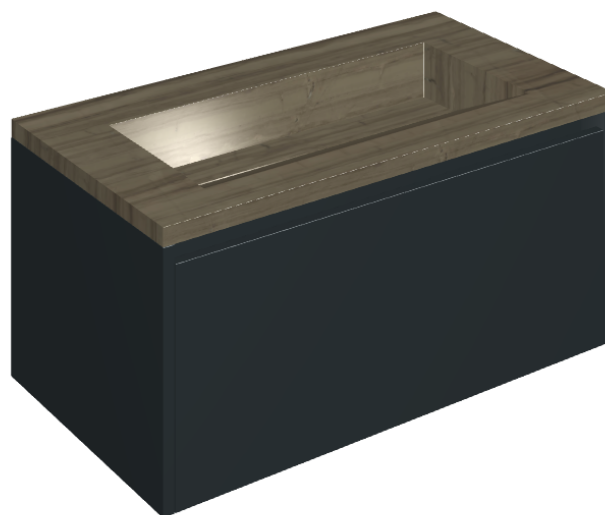

Cod. art.: 620810000025

Fly Air

Washbasin 90 Black

Rivestimento del
prodotto

Charme Advance
Elegant Brown Lux

I colori e le altre caratteristiche estetiche delle piastrelle presenti nelle illustrazioni presenti sul sito sono puramente indicativi. Guarda sempre i campioni di persona prima dell'acquisto.