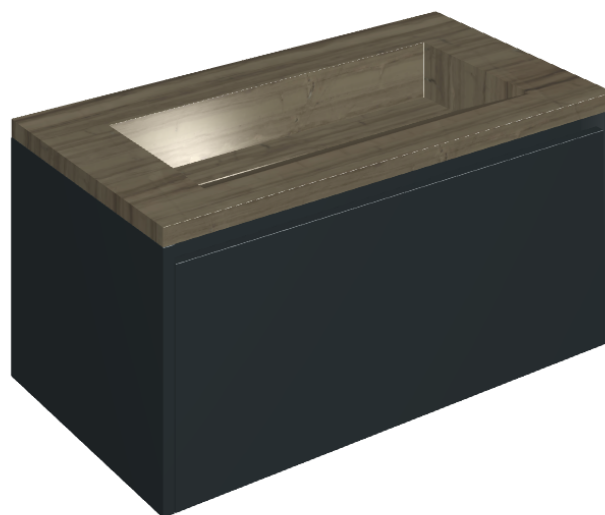

SCHEDA DI CONFIGURAZIONE

Cod. art.: 620810000025

Fly Air

Washbasin 90 Black

Rivestimento del prodotto

Charme Advance
Elegant Brown Lux

I colori e le altre caratteristiche estetiche delle piastrelle presenti nelle illustrazioni presenti sul sito sono puramente indicativi. Guarda sempre i campioni di persona prima dell'acquisto.