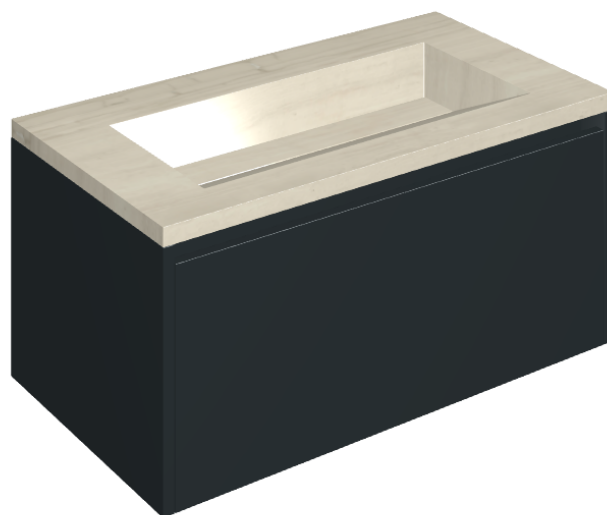

SCHEDA DI CONFIGURAZIONE

Cod. art.: 620810000025

Fly Air

Washbasin 90 Black

Rivestimento del
prodotto

Charme Advance Silk
Grey Cerato

I colori e le altre caratteristiche estetiche delle piastrelle presenti nelle illustrazioni presenti sul sito sono puramente indicativi. Guarda sempre i campioni di persona prima dell'acquisto.