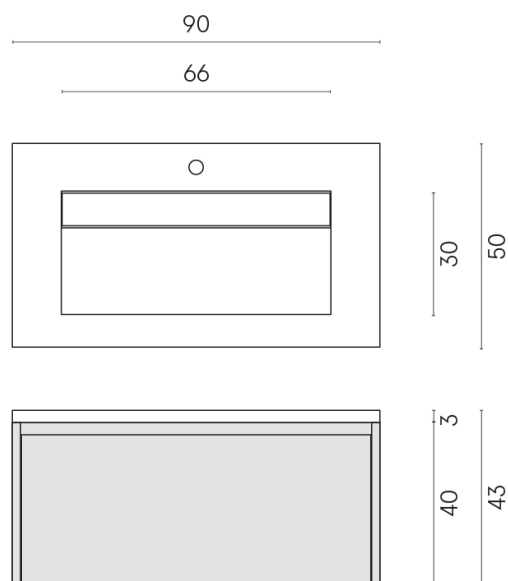

SCHEDA DI CONFIGURAZIONE

Cod. art.: 620810000025

Fly Air

Washbasin 90 Black

Rivestimento del
prodotto

Charme Deluxe
Cream River Naturale

I colori e le altre caratteristiche estetiche delle piastrelle presenti nelle illustrazioni presenti sul sito sono puramente indicativi. Guarda sempre i campioni di persona prima dell'acquisto.