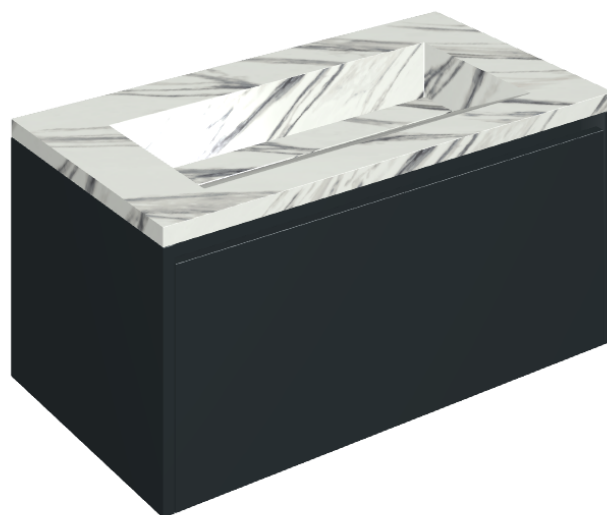

Cod. art.:

620810000025

Fly Air

Washbasin 90 Black

Rivestimento del
prodotto

Charme Deluxe
Statuario Fantastico
Naturale

I colori e le altre caratteristiche estetiche delle piastrelle presenti nelle illustrazioni presenti sul sito sono puramente indicativi. Guarda sempre i campioni di persona prima dell'acquisto.