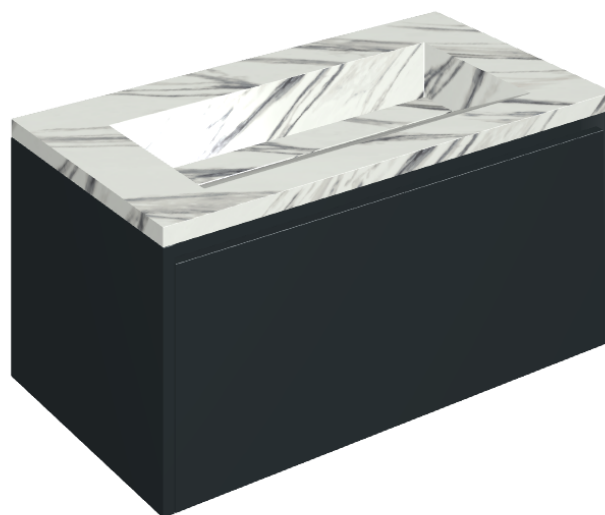

## Washbasin 90 Black

Rivestimento del  
prodotto

Charme Deluxe  
Statuario Fantastico  
Naturale

I colori e le altre caratteristiche estetiche delle piastrelle presenti nelle illustrazioni presenti sul sito sono puramente indicativi. Guarda sempre i campioni di persona prima dell'acquisto.