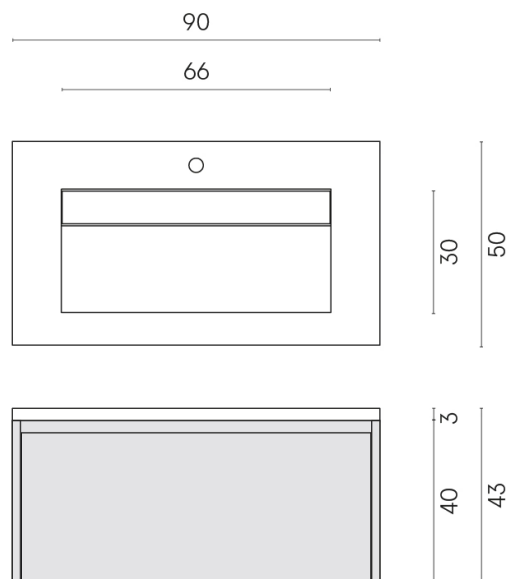

SCHEDA DI CONFIGURAZIONE

Cod. art.: 620810000025

Fly Air

Washbasin 90 Black

Rivestimento del
prodotto

Skyfall Grigio Alpino
Naturale

I colori e le altre caratteristiche estetiche delle piastrelle presenti nelle illustrazioni presenti sul sito sono puramente indicativi. Guarda sempre i campioni di persona prima dell'acquisto.