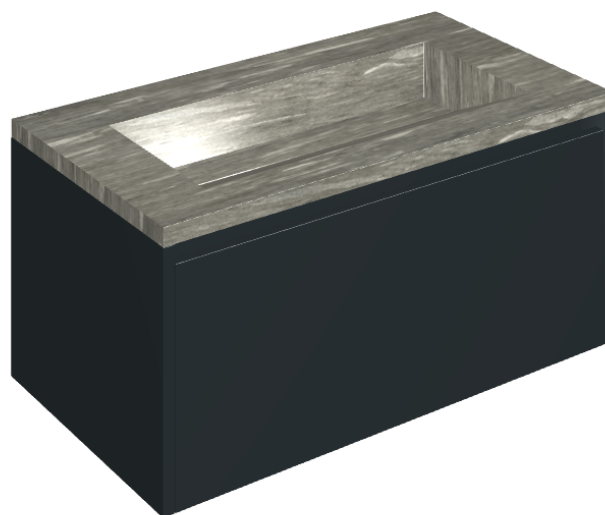

SCHEDA DI CONFIGURAZIONE

Cod. art.: 620810000025

Fly Air

Washbasin 90 Black

Rivestimento del
prodotto

Skyfall Grigio Alpino
Naturale

I colori e le altre caratteristiche estetiche delle piastrelle presenti nelle illustrazioni presenti sul sito sono puramente indicativi. Guarda sempre i campioni di persona prima dell'acquisto.