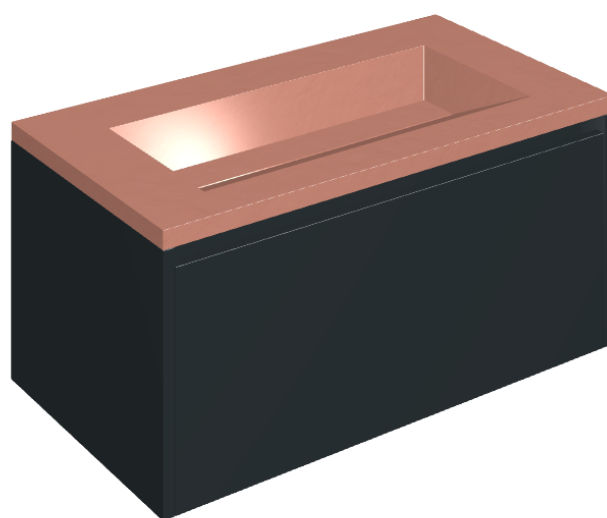

SCHEDA DI CONFIGURAZIONE

Cod. art.: 620810000025

Fly Air

Washbasin 90 Black

Rivestimento del
prodotto

Surface Scarlet
Cerato

I colori e le altre caratteristiche estetiche delle piastrelle presenti nelle illustrazioni presenti sul sito sono puramente indicativi. Guarda sempre i campioni di persona prima dell'acquisto.