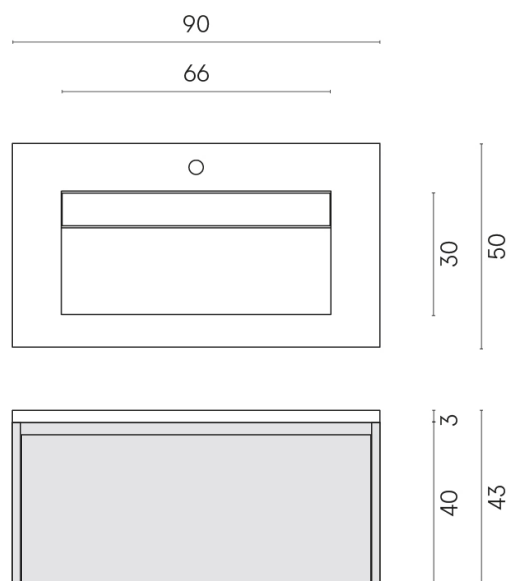

SCHEDA DI CONFIGURAZIONE

Cod. art.: 620810000025

Fly Air

Washbasin 90 Black

Rivestimento del
prodotto

Surface Scarlet
Cerato

I colori e le altre caratteristiche estetiche delle piastrelle presenti nelle illustrazioni presenti sul sito sono puramente indicativi. Guarda sempre i campioni di persona prima dell'acquisto.