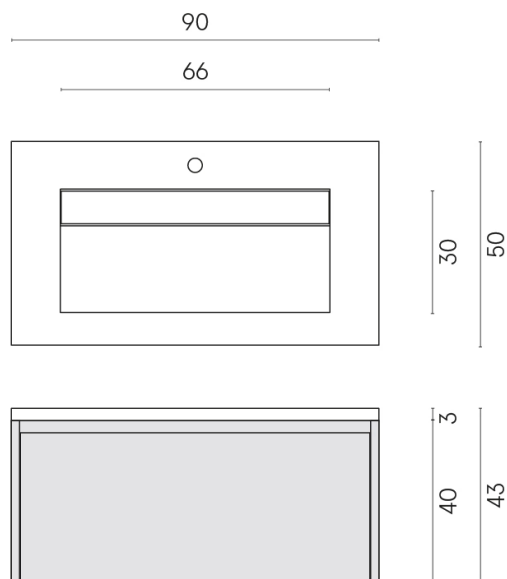

SCHEDA DI CONFIGURAZIONE

Cod. art.:

620810000025

Fly Air

Washbasin 90 Black

Rivestimento del
prodotto

Surface Ocean
Cerato

I colori e le altre caratteristiche estetiche delle piastrelle presenti nelle illustrazioni presenti sul sito sono puramente indicativi. Guarda sempre i campioni di persona prima dell'acquisto.