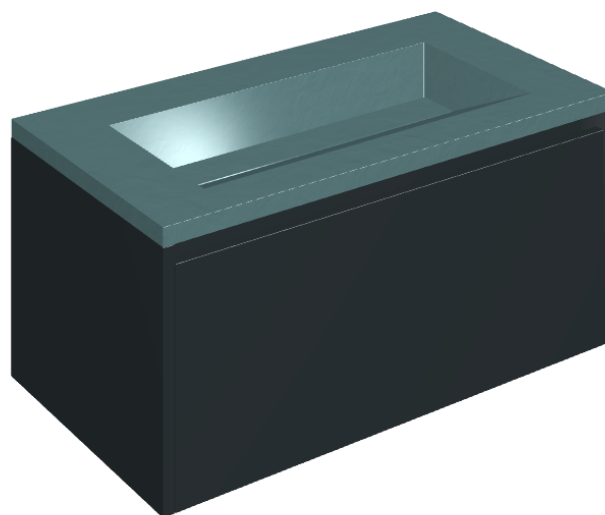

SCHEDA DI CONFIGURAZIONE

Cod. art.: 620810000025

## Washbasin 90 Black

Rivestimento del  
prodotto

Surface Ocean  
Cerato

I colori e le altre caratteristiche estetiche delle piastrelle presenti nelle illustrazioni presenti sul sito sono puramente indicativi. Guarda sempre i campioni di persona prima dell'acquisto.