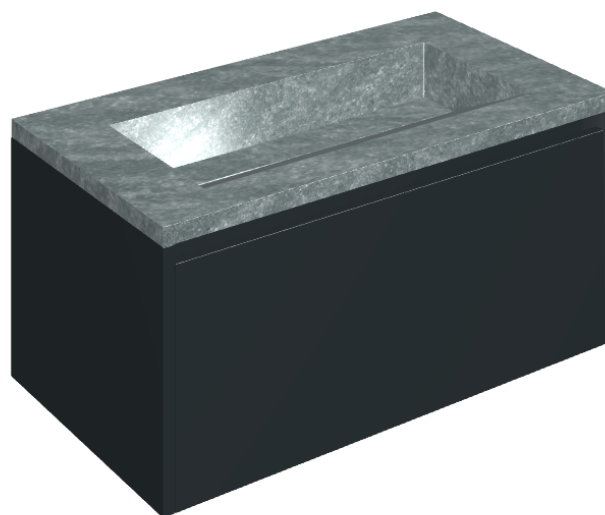

## Washbasin 90 Black

Rivestimento del  
prodotto

Genesis Jupiter Silver  
Naturale

I colori e le altre caratteristiche estetiche delle piastrelle presenti nelle illustrazioni presenti sul sito sono puramente indicativi. Guarda sempre i campioni di persona prima dell'acquisto.