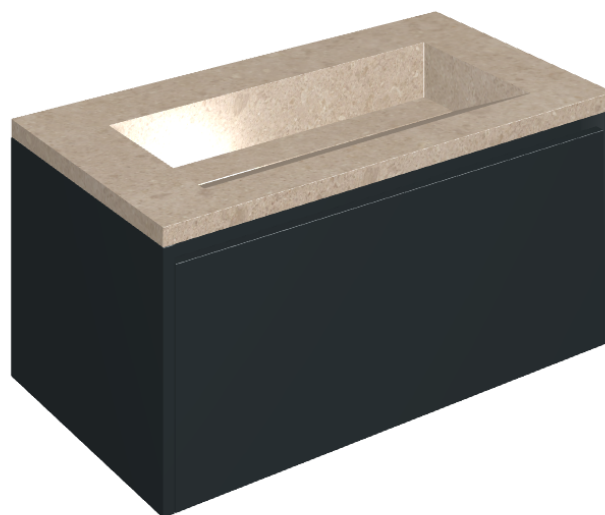

SCHEDA DI CONFIGURAZIONE

Cod. art.: 620810000025

Fly Air

Washbasin 90 Black

Rivestimento del
prodotto

Genesis Venus Cream
Naturale

I colori e le altre caratteristiche estetiche delle piastrelle presenti nelle illustrazioni presenti sul sito sono puramente indicativi. Guarda sempre i campioni di persona prima dell'acquisto.

Trova il punto vendita
autorizzato più vicino:

<https://krym.italonceramica.ru/ru/home/dealer/>