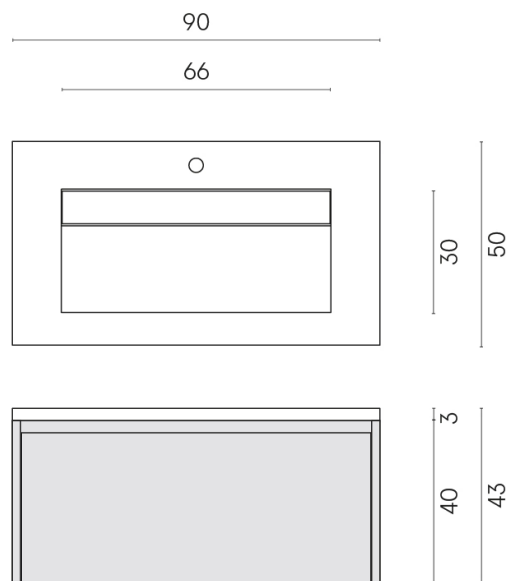

SCHEDA DI CONFIGURAZIONE

Cod. art.: 620810000025

Fly Air

Washbasin 90 Black

Rivestimento del
prodotto

Genesis Venus Cream
Naturale

I colori e le altre caratteristiche estetiche delle piastrelle presenti nelle illustrazioni presenti sul sito sono puramente indicativi. Guarda sempre i campioni di persona prima dell'acquisto.