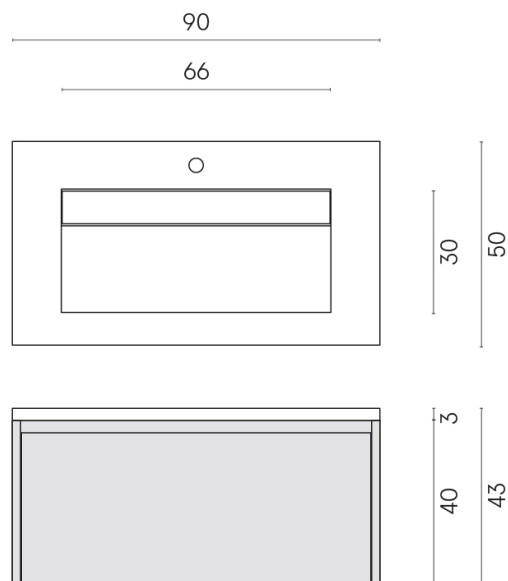

SCHEDA DI CONFIGURAZIONE

Cod. art.:

620810000025

Fly Air

Washbasin 90 Black

Rivestimento del
prodotto

Charme Extra Carrara
Naturale

I colori e le altre caratteristiche estetiche delle piastrelle presenti nelle illustrazioni presenti sul sito sono puramente indicativi. Guarda sempre i campioni di persona prima dell'acquisto.

Trova il punto vendita
autorizzato più vicino:

<https://krym.italonceramica.ru/ru/home/dealer/>