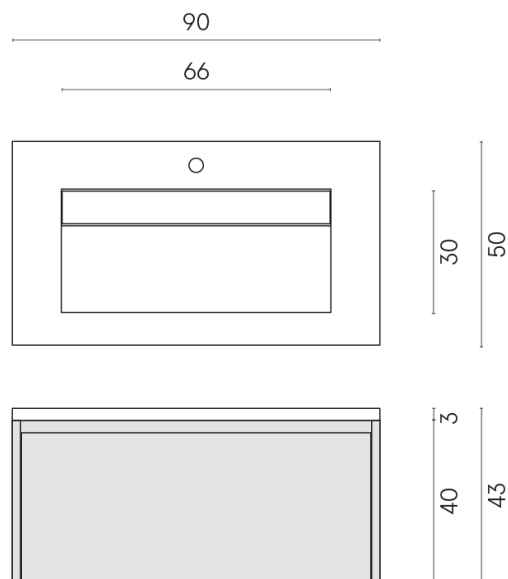

SCHEDA DI CONFIGURAZIONE

Cod. art.: 620810000025

Fly Air

Washbasin 90 Black

Rivestimento del
prodotto
Charme Extra Lasa
Naturale

I colori e le altre caratteristiche estetiche delle piastrelle presenti nelle illustrazioni presenti sul sito sono puramente indicativi. Guarda sempre i campioni di persona prima dell'acquisto.