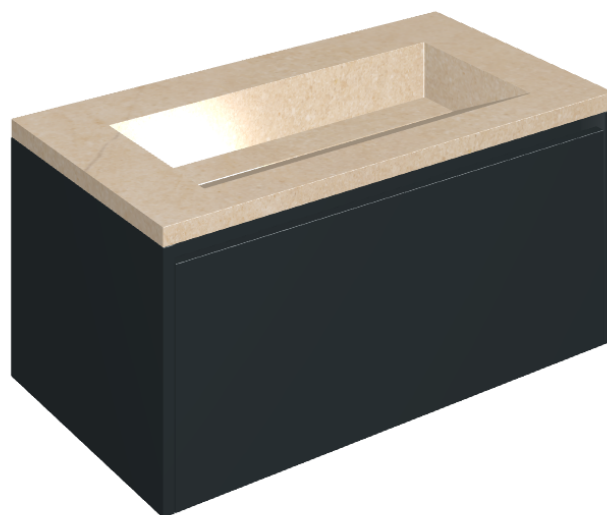

SCHEDA DI CONFIGURAZIONE

Cod. art.:

620810000025

Fly Air

Washbasin 90 Black

Rivestimento del
prodotto

Contempora Flare
Cerato

I colori e le altre caratteristiche estetiche delle piastrelle presenti nelle illustrazioni presenti sul sito sono puramente indicativi. Guarda sempre i campioni di persona prima dell'acquisto.