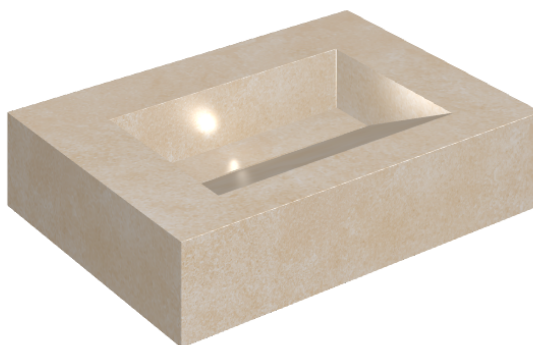

SCHEDA DI CONFIGURAZIONE

Cod. art.: 620810000010

Fly Evo

Washbasin 70

Rivestimento del
prodotto

Materia Magnesio
Cerato

I colori e le altre caratteristiche estetiche delle piastrelle presenti nelle illustrazioni presenti sul sito sono puramente indicativi. Guarda sempre i campioni di persona prima dell'acquisto.