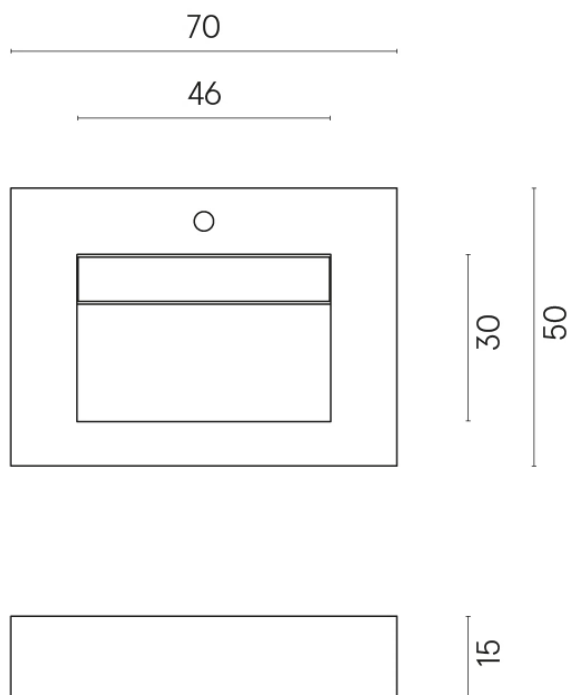

SCHEDA DI CONFIGURAZIONE

Cod. art.: 620810000010

Fly Evo

Washbasin 70

Rivestimento del
prodotto

Avantgarde Exclusive
Green Cerato

I colori e le altre caratteristiche estetiche delle piastrelle presenti nelle illustrazioni presenti sul sito sono puramente indicativi. Guarda sempre i campioni di persona prima dell'acquisto.