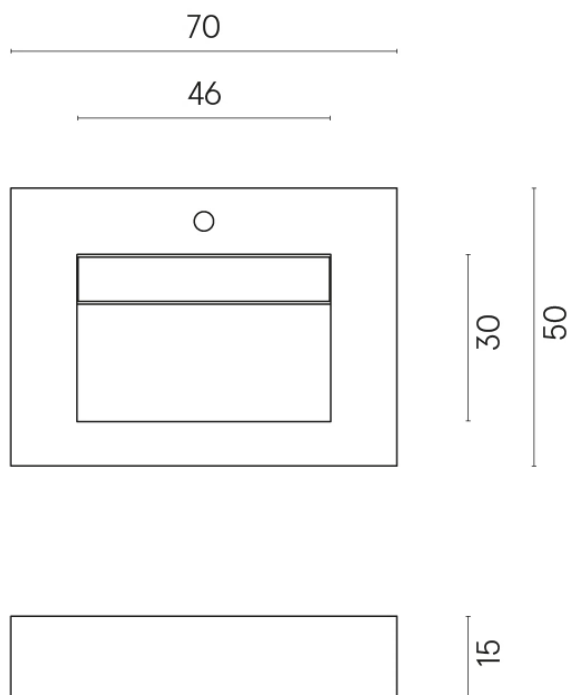

SCHEDA DI CONFIGURAZIONE

Cod. art.: 620810000010

Fly Evo

Washbasin 70

Rivestimento del
prodotto

Avantgarde Silver
Naturale

I colori e le altre caratteristiche estetiche delle piastrelle presenti nelle illustrazioni presenti sul sito sono puramente indicativi. Guarda sempre i campioni di persona prima dell'acquisto.