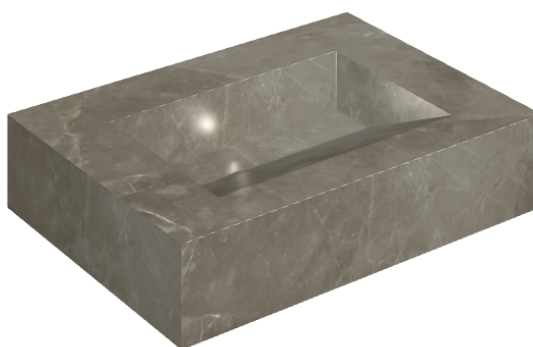

## Washbasin 70

Rivestimento del  
prodotto

Stellaris Toscana  
Grey Naturale

I colori e le altre caratteristiche estetiche delle piastrelle presenti nelle illustrazioni presenti sul sito sono puramente indicativi. Guarda sempre i campioni di persona prima dell'acquisto.