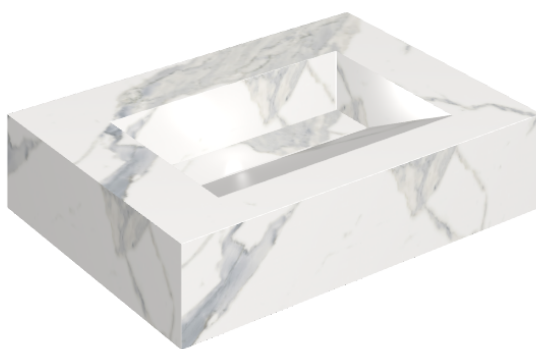

SCHEDA DI CONFIGURAZIONE

Cod. art.: 620810000010

Fly Evo

Washbasin 70

Rivestimento del
prodotto

Stellaris Statuario
White Naturale

I colori e le altre caratteristiche estetiche delle piastrelle presenti nelle illustrazioni presenti sul sito sono puramente indicativi. Guarda sempre i campioni di persona prima dell'acquisto.