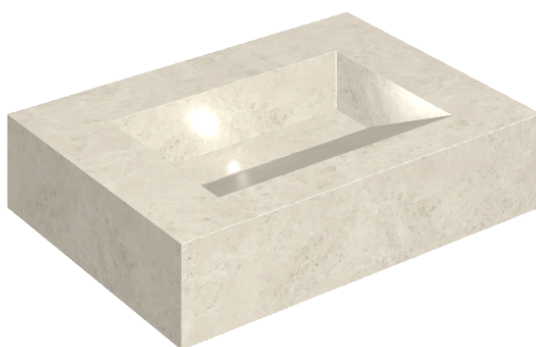

## Washbasin 70

Rivestimento del  
prodotto

Metropolis Royal Ivory  
Naturale

I colori e le altre caratteristiche estetiche delle piastrelle presenti nelle illustrazioni presenti sul sito sono puramente indicativi. Guarda sempre i campioni di persona prima dell'acquisto.