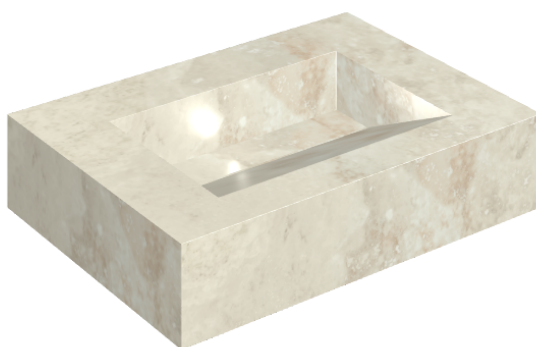

## Washbasin 70

Rivestimento del  
prodotto

Wonderful Life Pure  
Naturale

I colori e le altre caratteristiche estetiche delle piastrelle presenti nelle illustrazioni presenti sul sito sono puramente indicativi. Guarda sempre i campioni di persona prima dell'acquisto.