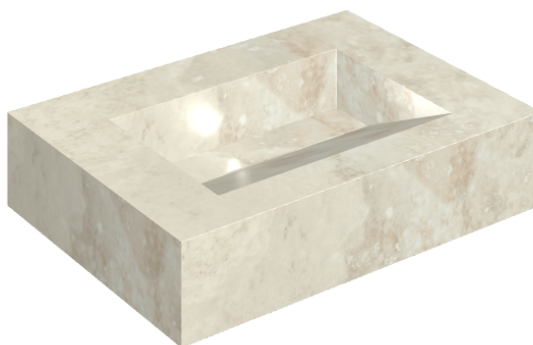

SCHEDA DI CONFIGURAZIONE

Cod. art.: 620810000010

Fly Evo

Washbasin 70

Rivestimento del
prodotto

Wonderful Life Pure
Naturale

I colori e le altre caratteristiche estetiche delle piastrelle presenti nelle illustrazioni presenti sul sito sono puramente indicativi. Guarda sempre i campioni di persona prima dell'acquisto.