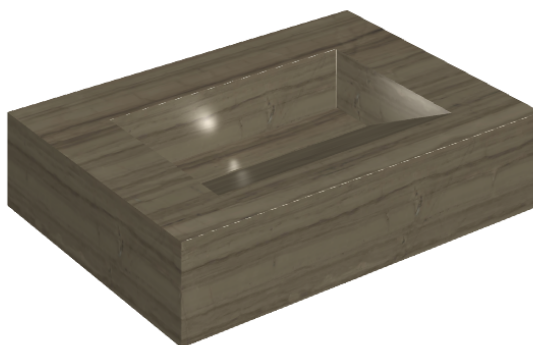

## Washbasin 70

Rivestimento del  
prodotto

Charme Advance  
Elegant Brown Lux

I colori e le altre caratteristiche estetiche delle piastrelle presenti nelle illustrazioni presenti sul sito sono puramente indicativi. Guarda sempre i campioni di persona prima dell'acquisto.