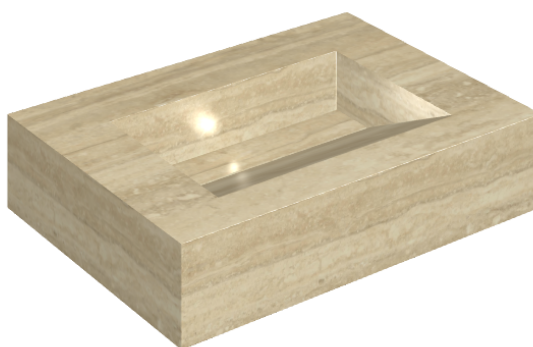

SCHEDA DI CONFIGURAZIONE

Cod. art.: 620810000010

Fly Evo

Washbasin 70

Rivestimento del
prodotto

Charme Advance
Travertino Romano
Cerato

I colori e le altre caratteristiche estetiche delle piastrelle presenti nelle illustrazioni presenti sul sito sono puramente indicativi. Guarda sempre i campioni di persona prima dell'acquisto.