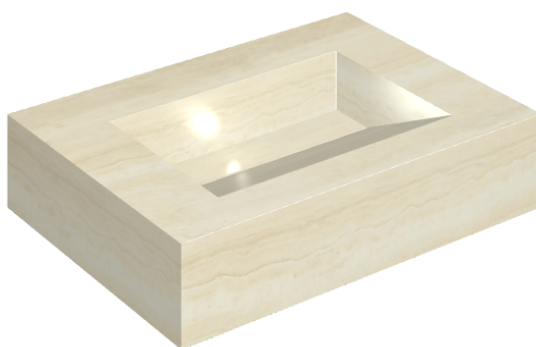

## Washbasin 70

Rivestimento del  
prodotto

Charme Advance  
Alabastro White  
Naturale

I colori e le altre caratteristiche estetiche delle piastrelle presenti nelle illustrazioni presenti sul sito sono puramente indicativi. Guarda sempre i campioni di persona prima dell'acquisto.